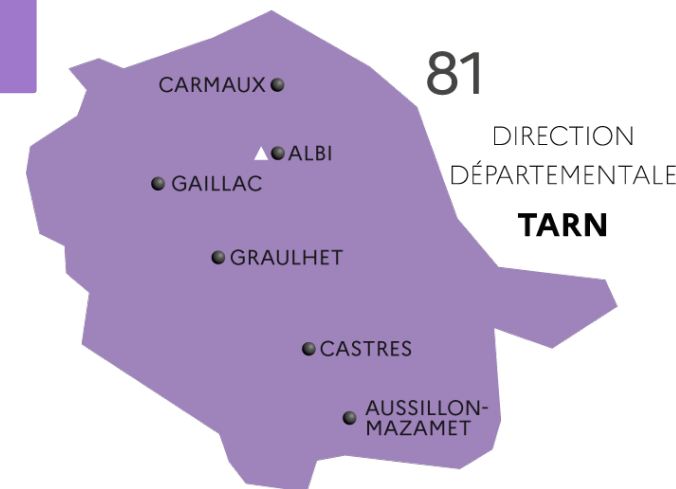

Tous secteurs d'activités

Gaillac

Contact équipe :

05.63.42.84.11
[ENTREPRISE.GRAULHET@
FRANCETRAVAIL.NET](mailto:ENTREPRISE.GRAULHET@
FRANCETRAVAIL.NET)

Tous secteurs d'activités

Graulhet

ÉQUIPES ENTREPRISE TARN et GARONNE