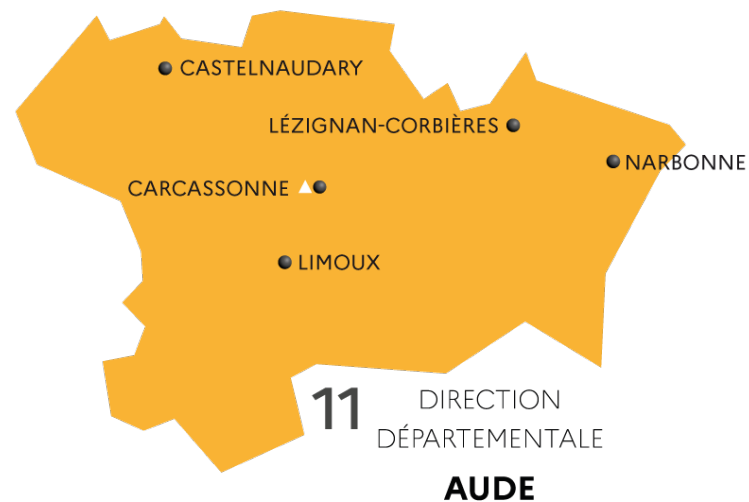

ÉQUIPES ENTREPRISE AUDE

Contact équipe :
04.68.10.50.10
ENTREPRISE.CARCASSONNE@FRANCETRAVAIL.NET

Tous secteurs d'activités

Carcassonne

Contact équipe :
04.68.94.59.53
ENTREPRISE.CASTELNAUDARY@FRANCETRAVAIL.NET

Tous secteurs d'activités

Castelnaudary

Contact équipe :
04.68.27.47.19
ENTREPRISE.LEZIGNAN@FRANCETRAVAIL.NET

Tous secteurs d'activités

Lézignan-
Corbières

Contact équipe :
04.68.31.82.08
ENTREPRISE.LIMOUX@FRANCETRAVAIL.NET

Tous secteurs d'activités

Limoux

Contact équipe :
04.68.90.22.72
ENTREPRISE.NARBONNE@FRANCETRAVAIL.NET

Tous secteurs d'activités

Narbonne