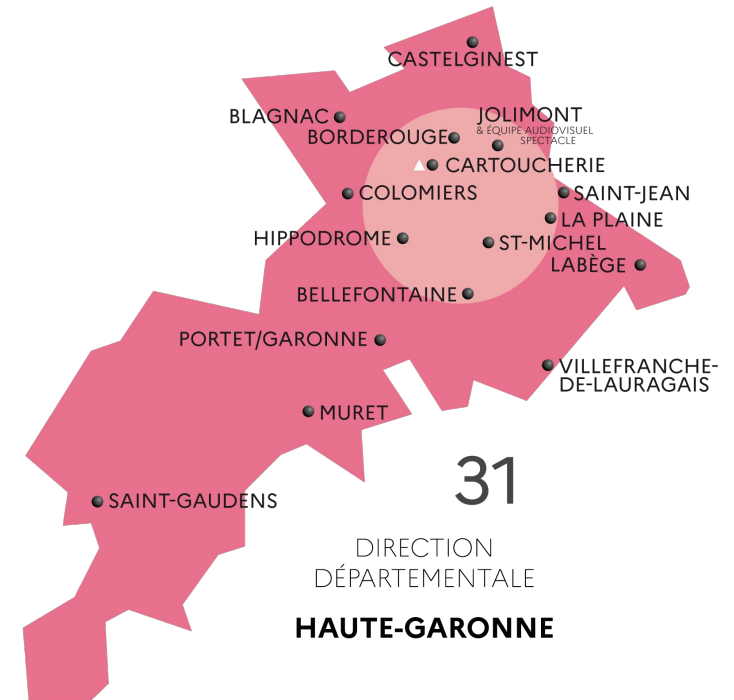

ÉQUIPES ENTREPRISE

HAUTE – GARONNE - Toulouse Extra-muros

Contact équipe :

05.61.16.15.47

ENTREPRISE.BLAGNAC@FRANCETRAVAIL.NET

Tous secteurs d'activités avec secteurs dominants :
Métallurgie, aéronautique

Blagnac

Contact équipe :

05.62.75.85.94

ENTREPRISE.CASTELGINEST@FRANCETRAVAIL.NET

Tous secteurs d'activités avec secteurs dominants : Transport - logistique

Castelginest

Contact équipe :

05.34.50.81.22

ENTREPRISE.COLOMIERS@FRANCETRAVAIL.NET

Tous secteurs d'activités

Colomiers

Contact équipe :

05.62.24.23.22

ENTREPRISE.LABEGE@FRANCETRAVAIL.NET

Tous secteurs d'activités avec secteurs dominants :
Informatique

Labège

Contact équipe :

05.62.20.75.35

ENTREPRISE.PORTETGARONNE@FRANCETRAVAIL.NET

Tous secteurs d'activités

Portet-sur-Garonne

Contact équipe :

05.62.71.82.28

ENTREPRISE.VILLEFRANCHEDELAURAGAIS@FRANCETRAVAIL.NET

Tous secteurs d'activités

Villefranche-de-Lauragais

Contact équipe :

05.62.89.07.36

ENTREPRISE.SAINT-JEAN@FRANCETRAVAIL.NET

Tous secteurs d'activités

Saint-Jean

Contact équipe :

05.62.00.81.32

ENTREPRISE.SAINT-GAUDENS@FRANCETRAVAIL.NET

Tous secteurs d'activités

Saint-Gaudens

Contact équipe :

05.34.46.35.21

ENTREPRISE.MURET@FRANCETRAVAIL.NET

Tous secteurs d'activités

Muret