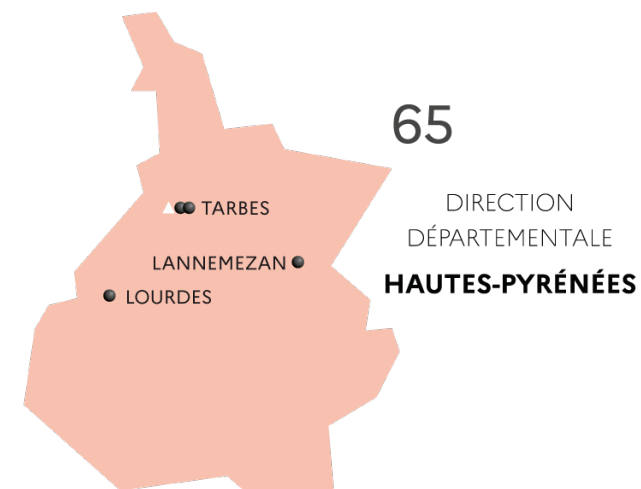

Tous secteurs d'activités

Lannemezan

Contact équipe :

05.62.34.34.56

ENTREPRISE.LOURDES@FRANCETRAVAIL.NET

Tous secteurs d'activités

Lourdes

ÉQUIPES ENTREPRISE PYRENEES - ORIENTALES