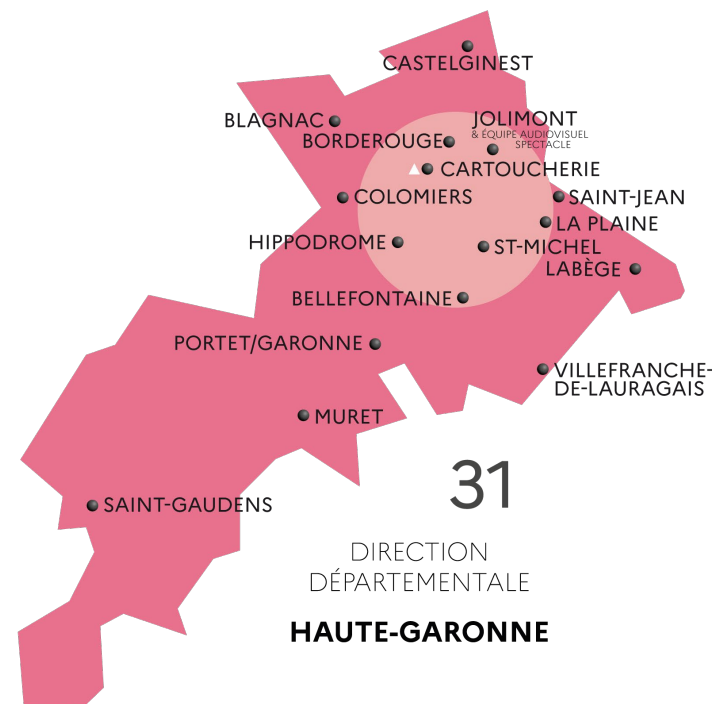

Toulouse
Jolimont

Contact équipe :

05 61 99 05 03

CULTURE-SPECTACLE.MIDI-PYRENEES@FRANCETRAVAIL.FR

Secteurs dominants : Audiovisuel et spectacle

Audiovisuel
et Spectacle

ÉQUIPES ENTREPRISE

HAUTE – GARONNE - Toulouse Extra-muros